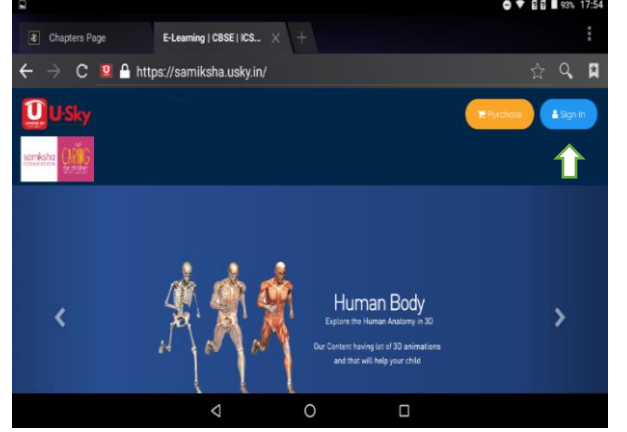

Instructions for students to access the Samiksha -USky webapp.

ವಿದ್ಯಾರ್ಥಿಗಳಿಗೆ ಸಮಿಕ್ಷಾ-ಯುಸ್ಕೈ ವೆಬ್ ಆಪ್ ಉಪಯೋಗಿಸುವ ಸೂಚನೆಗಳು

1. On the top right-hand corner there are 2 icons.
ಮೇಲಿನಿಂದ ಬಲ ಮೂಲೆಯಲ್ಲಿ 2 ಐಕಾನ್‌ಗಳಿವೆ.
2. Click on the 2nd one in blue to log in.
ನೀಲಿ ಬಣ್ಣದಲ್ಲಿ ಇರುವ, ಎರಡನೆ ಐಕಾನ್ ಅನ್ನು ಕ್ಲಿಕ್ ಮಾಡಿ
ಲಾಗ್ ಇನ್ ಆಗಿರಿ.