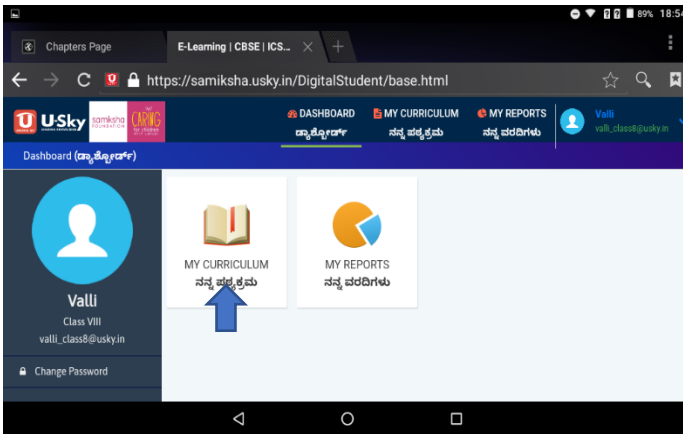

Instructions for students to access the Samiksha -USky webapp.

ವಿದ್ಯಾರ್ಥಿಗಳಿಗೆ ಸಮಿಕ್ಷಾ-ಯುಸ್ಕೈ ವೆಬ್ ಆಪ್ ಉಪಯೋಗಿಸುವ ಸೂಚನೆಗಳು

1. On the top right-hand corner there are 2 icons.
ಮೇಲಿನಿಂದ ಬಲ ಮೂಲೆಯಲ್ಲಿ 2 ಐಕಾನ್‌ಗಳಿವೆ.
2. Click on the 2nd one in blue to log in.
ನೀಲಿ ಬಣ್ಣದಲ್ಲಿ ಇರುವ, ಎರಡನೆ ಐಕಾನ್ ಅನ್ನು ಕ್ಲಿಕ್ ಮಾಡಿ
ಲಾಗ್ ಇನ್ ಆಗಿರಿ.

3. Type your email id shared with you (created for this) and input the password in the respective boxes and click login.

ನಿಮಗೆ ನೀಡಿರುವ ಇಮೇಲ್ ಐಡಿಯನ್ನು ಟೈಪ್ ಮಾಡಿ ಮತ್ತು ಪಾಸ್‌ವರ್ಡ್ ಅನ್ನು ನಮೂದಿಸಿ (ಆಯಾ ಪೆಟ್ಟಿಗೆಗಳಲ್ಲಿ) ಮತ್ತು ಲಾಗಿನ್ ಕ್ಲಿಕ್ ಮಾಡಿ.

4. The screen will show you the dashboard.
ಪರದೆಯು ನಿಮಗೆ ಡ್ಯಾಶ್‌ಬೋರ್ಡ್ ತೋರಿಸುತ್ತದೆ.
5. To access the academic or non-academic (Art and Craft available from grades 1 to 8 only), Click on my curriculum.
ಶೈಕ್ಷಣಿಕ ಅಥವಾ ಶೈಕ್ಷಣಿಕೇತರ ಪ್ರವೇಶಿಸಲು (ಕಲೆ ಮತ್ತು ಕರಕುಶಲ ಚಟುವಟಿಕೆಗಳು 1ರಿಂದ 8ನೆ ತರಗತಿಗಳಿಗೆ ಮಾತ್ರ ಲಭ್ಯವಿದೆ), ನನ್ನ ಪಠ್ಯಕ್ರಮದ ಮೇಲೆ ಕ್ಲಿಕ್ ಮಾಡಿ