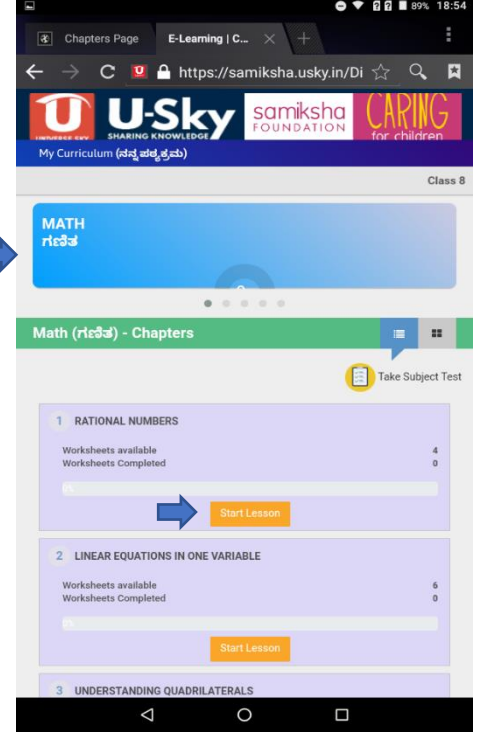

6. Choose your subject and then lesson
  ನಿಮ್ಮ ವಿಷಯ ಹಾಗೂ ಪಾಠವನ್ನು ಆರಿಸಿ