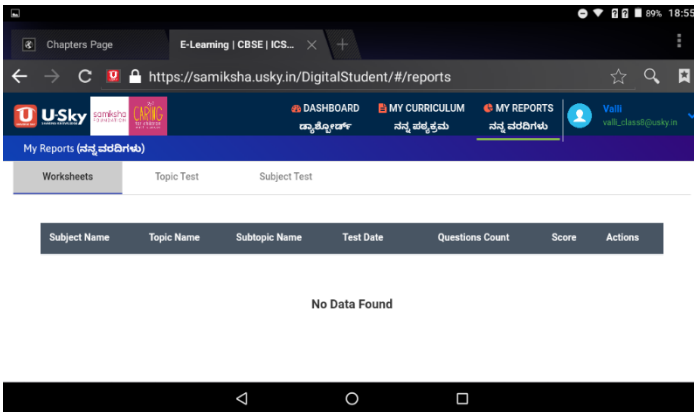

9. My reports section has the results of the tests taken
  ಪರೀಕ್ಷೆ ಫಲಿತಾಂಶಗಳು ನನ್ನ ವರದಿಗಳು ವಿಭಾಗದಲ್ಲಿ ಲಭ್ಯವಿದೆ