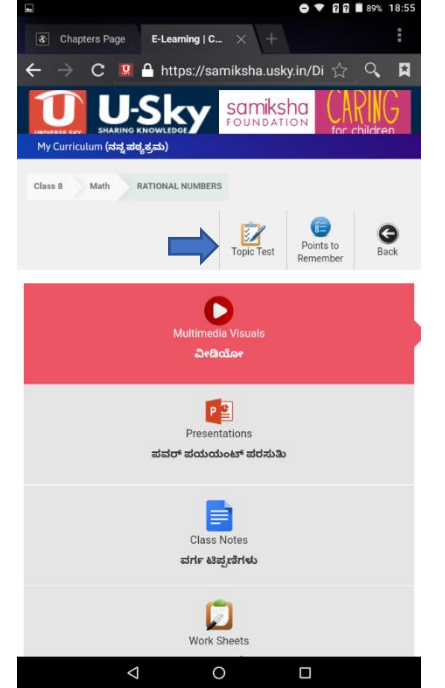

7. Learning materials are in video format, presentation, class notes and worksheets.
  ಕಲಿಕಾ ವಿಷಯಗಳು ವೀಡಿಯೋ, ಪ್ರೆಸೆಂಟೇಷನ್, ಟಿಪ್ಪಣಿಗಳು ಮತ್ತು ವರ್ಕ್ ಶೀಟ್‌ಗಳ ಸ್ವರೂಪಗಳಲ್ಲಿ ಲಭ್ಯವಿದೆ.

8. You can take a test after you finish the lesson.
  ನೀವು ಪಾಠವನ್ನು ಮುಗಿಸಿದ ನಂತರ ಪರೀಕ್ಷೆಯನ್ನು ತೆಗೆದುಕೊಳ್ಳಬಹುದು.